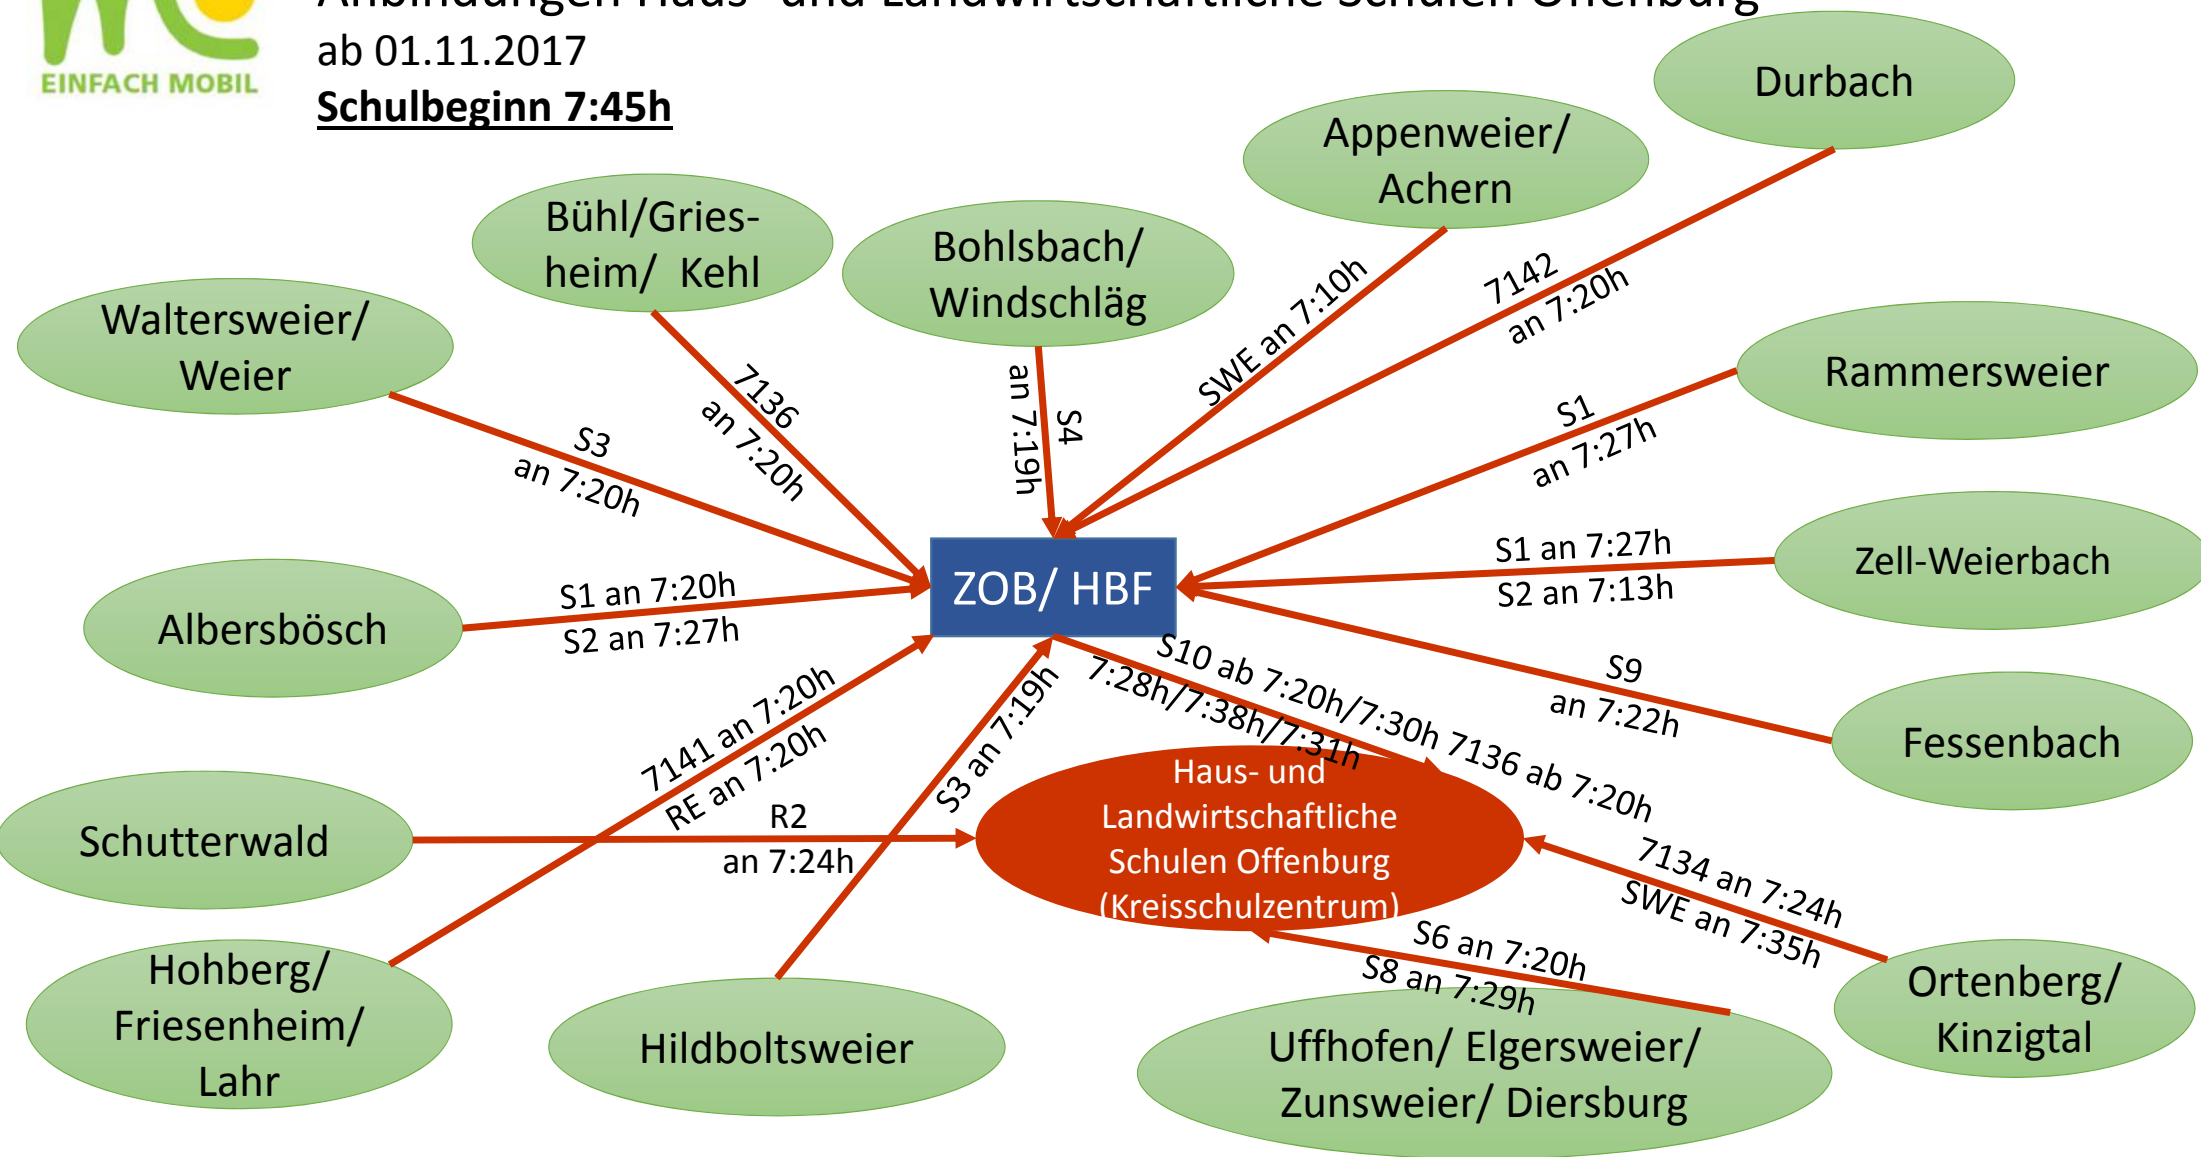

Anbindungen Haus- und Landwirtschaftliche Schulen Offenburg

ab 01.11.2017

Schulbeginn 7:45h

Anbindungen Haus- und Landwirtschaftliche Schulen Offenburg

ab 01.11.2017

Schulende 12:50h

Anbindungen Haus- und Landwirtschaftliche Schulen Offenburg

ab 01.11.2017

Schulende 17:00h