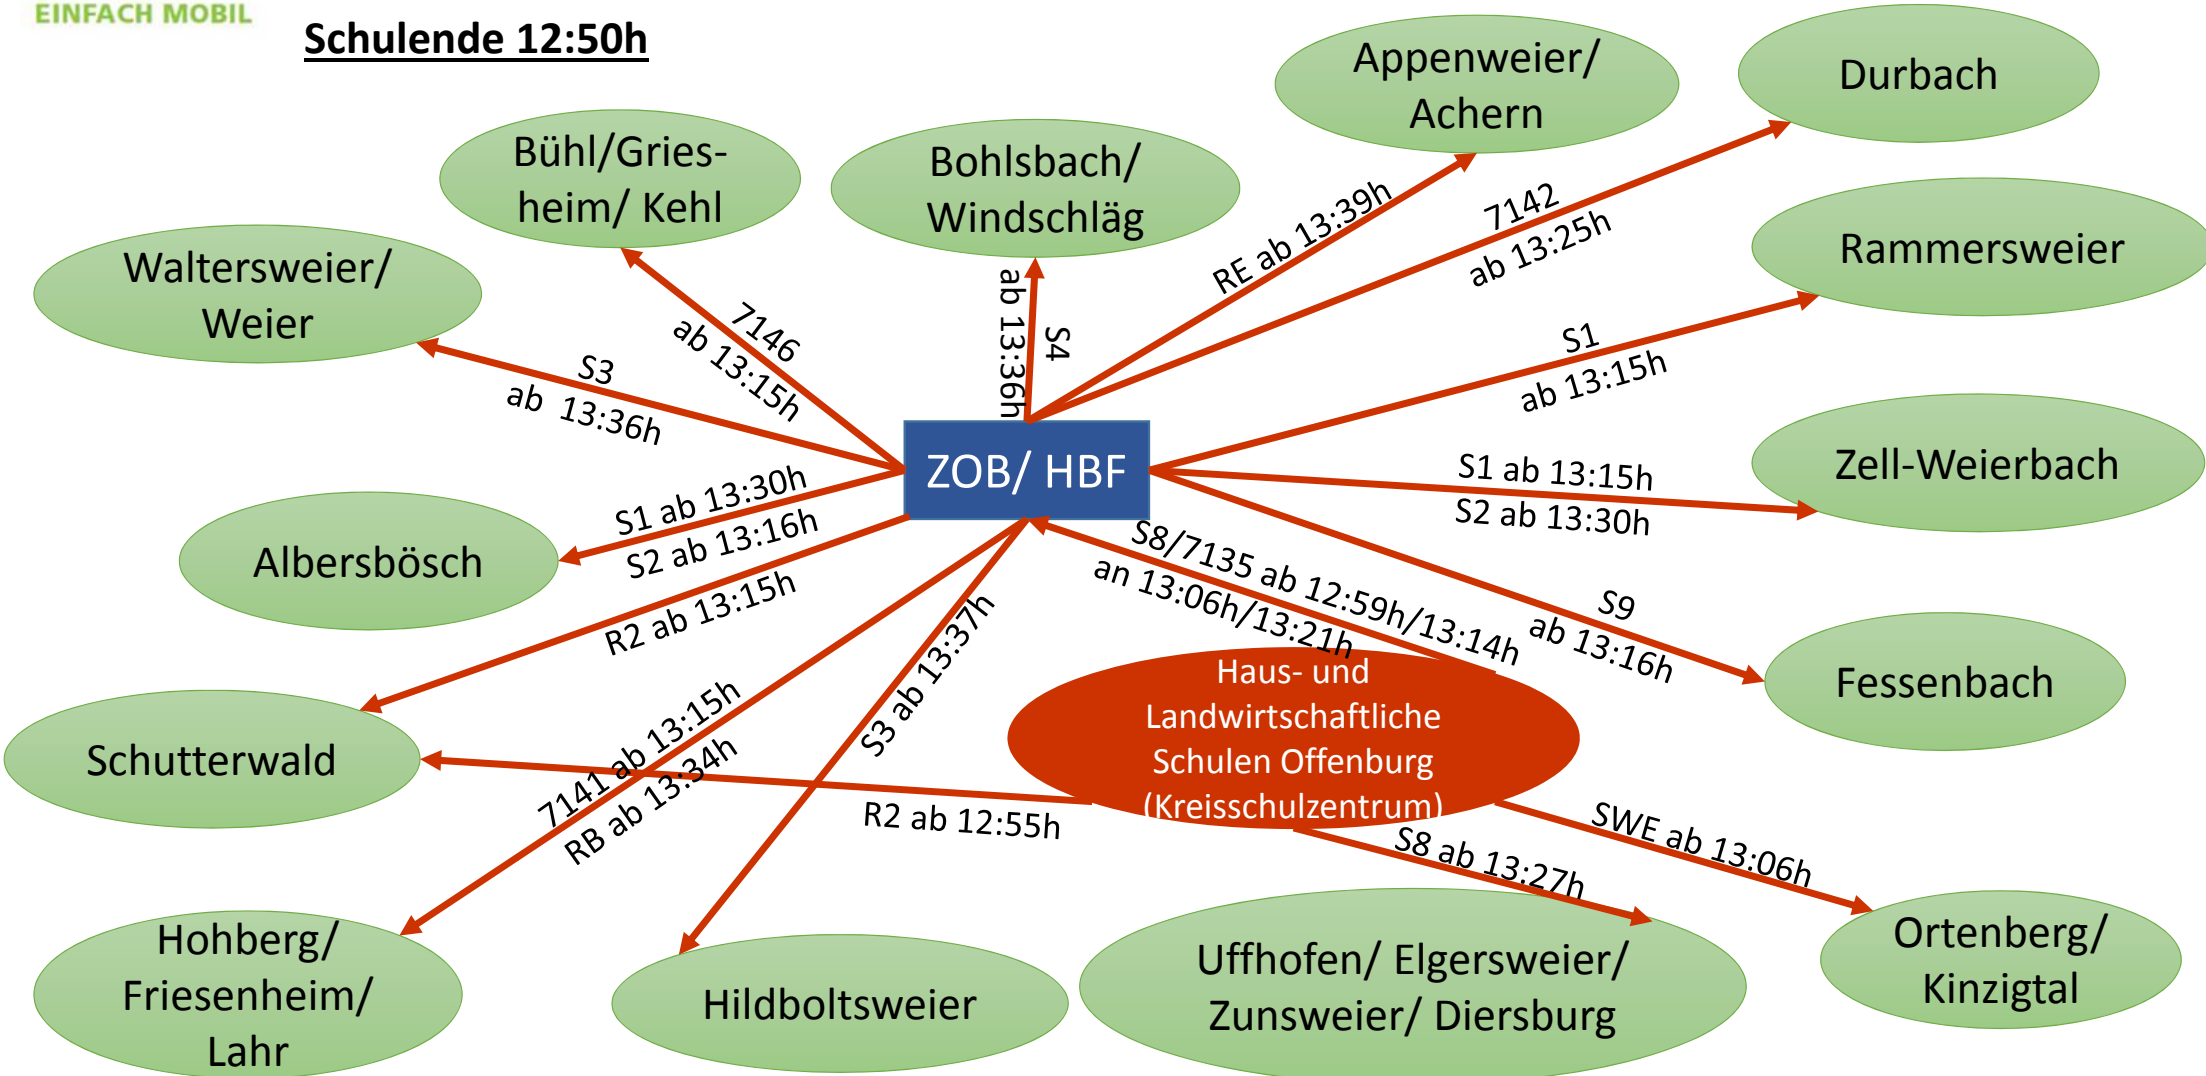

Anbindungen Haus- und Landwirtschaftliche Schulen Offenburg

ab 01.11.2017

Schulbeginn 7:45h

Anbindungen Haus- und Landwirtschaftliche Schulen Offenburg

ab 01.11.2017

Schulende 12:50h

Anbindungen Haus- und Landwirtschaftliche Schulen Offenburg

ab 01.11.2017

Schulende 17:00h